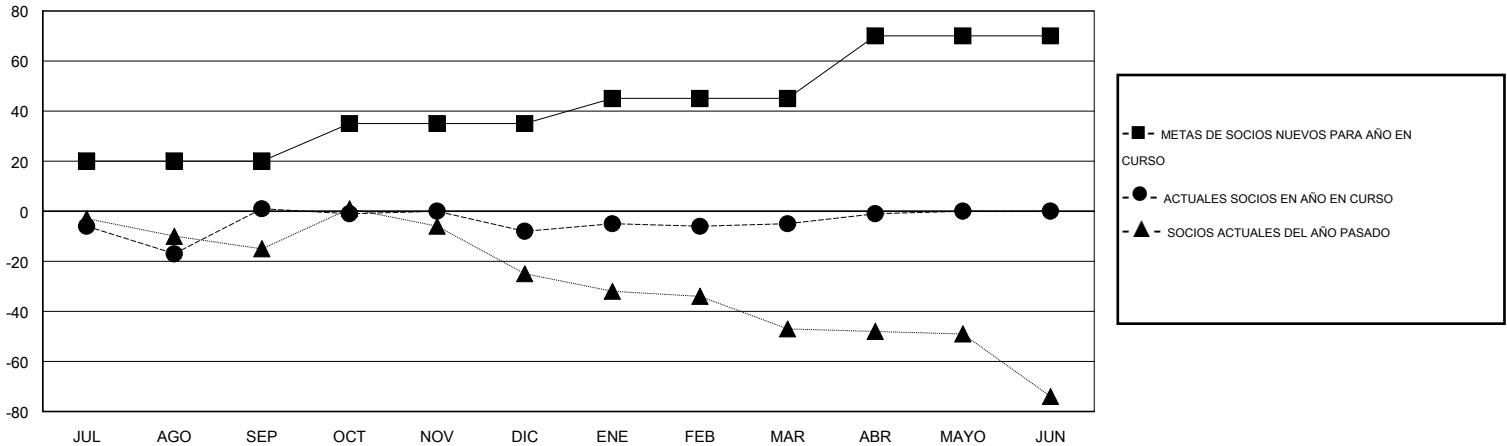

# MONTHLY MEMBERSHIP PROGRESS REPORT

District O 3

Results as of: 4/30/2016

GMT: Pedro Marrello

UBICACIÓN ARGENTINA

GMT DE AE 3

Clubes					socios				
RESULTADOS DE 2015-2016					RESULTADOS DE 2015-2016				
TRIMESTRE	META DE CLUBES NUEVOS	NUEVOS CLUBES	CLUBES DADOS DE BAJA	GANANCIA/PÉRDIDA NETA	TRIMESTRE	META DE SOCIOS NUEVOS	SOCIOS FUNDADORES Y SOCIOS AÑADIDOS	SOCIOS DADOS DE BAJA	GANANCIA/PÉRDIDA NETA
JUL/AGO/SEP	0	0	1	-1	JUL/AGO/SEP	20	31	30	1
OCT/NOV/DIC	0	0	0	0	OCT/NOV/DIC	15	20	29	-9
ENE/FEB/MAR	0	0	0	0	ENE/FEB/MAR	10	14	11	3
ABR/MAYO/JUN	1	0	0	0	ABR/MAYO/JUN	25	7	3	4

METAS Y CIFRA ACUMULATIVA DE CLUBES NUEVOS

METAS Y CIFRA ACUMULATIVA DE SOCIOS

CLUBES DADOS DE BAJA: 1	25 CLUBS OF 46 AÑADIERON 1 O MÁS SOCIOS NUEVOS	<u>DISTRIBUCIÓN POR SEXO</u>
		MASCULINO 547 (57.58%)
		FEMENINO 403 (42.42%)
<u>SOCIOS DADOS DE BAJA</u>	<a href="#">CLIC AQUÍ PARA DATOS DE SALUD DE CLUB</a>	SOCIOS EN UNIDAD FAMILIAR 183
FALLECIDOS 8		CABEZA DE FAMILIA 88
CLUB CANCELADO 0		NO ES CABEZA DE FAMILIA 95
OTRO 65		
<b>TOTAL 73</b>		